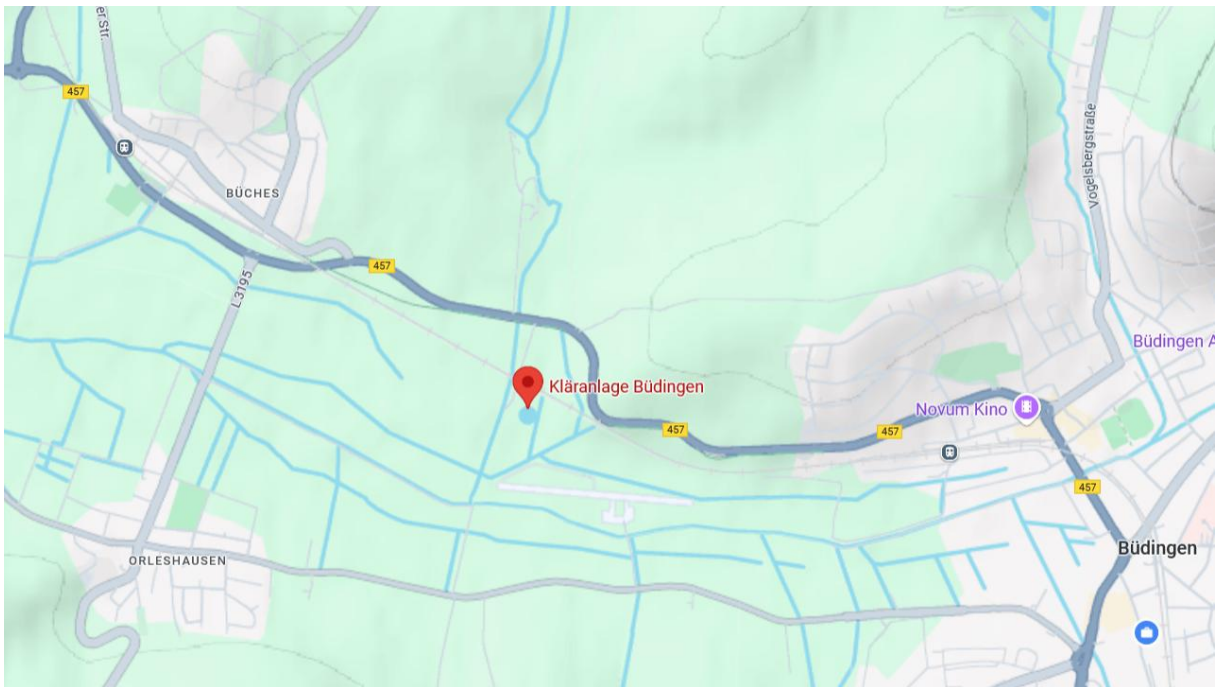

Anfahrtsbeschreibung Kläranlage Büdingen

Lage:

Etwa auf halber Strecke der B457 zwischen Büdingen und Büches
(Höhe Erbacher Hof / Erdbeerfeld)

Anreise:

Fußläufig ist die Kläranlage von Büdingen aus in etwa 20-30 Minuten erreichbar
(ca. 2 km ab Bahnhof / Berliner Straße)

über die B457, Höhe Erbacher Hof / Erdbeerfeld abfahren
Stellplätze sind in begrenzter Anzahl an der Kläranlage verfügbar.